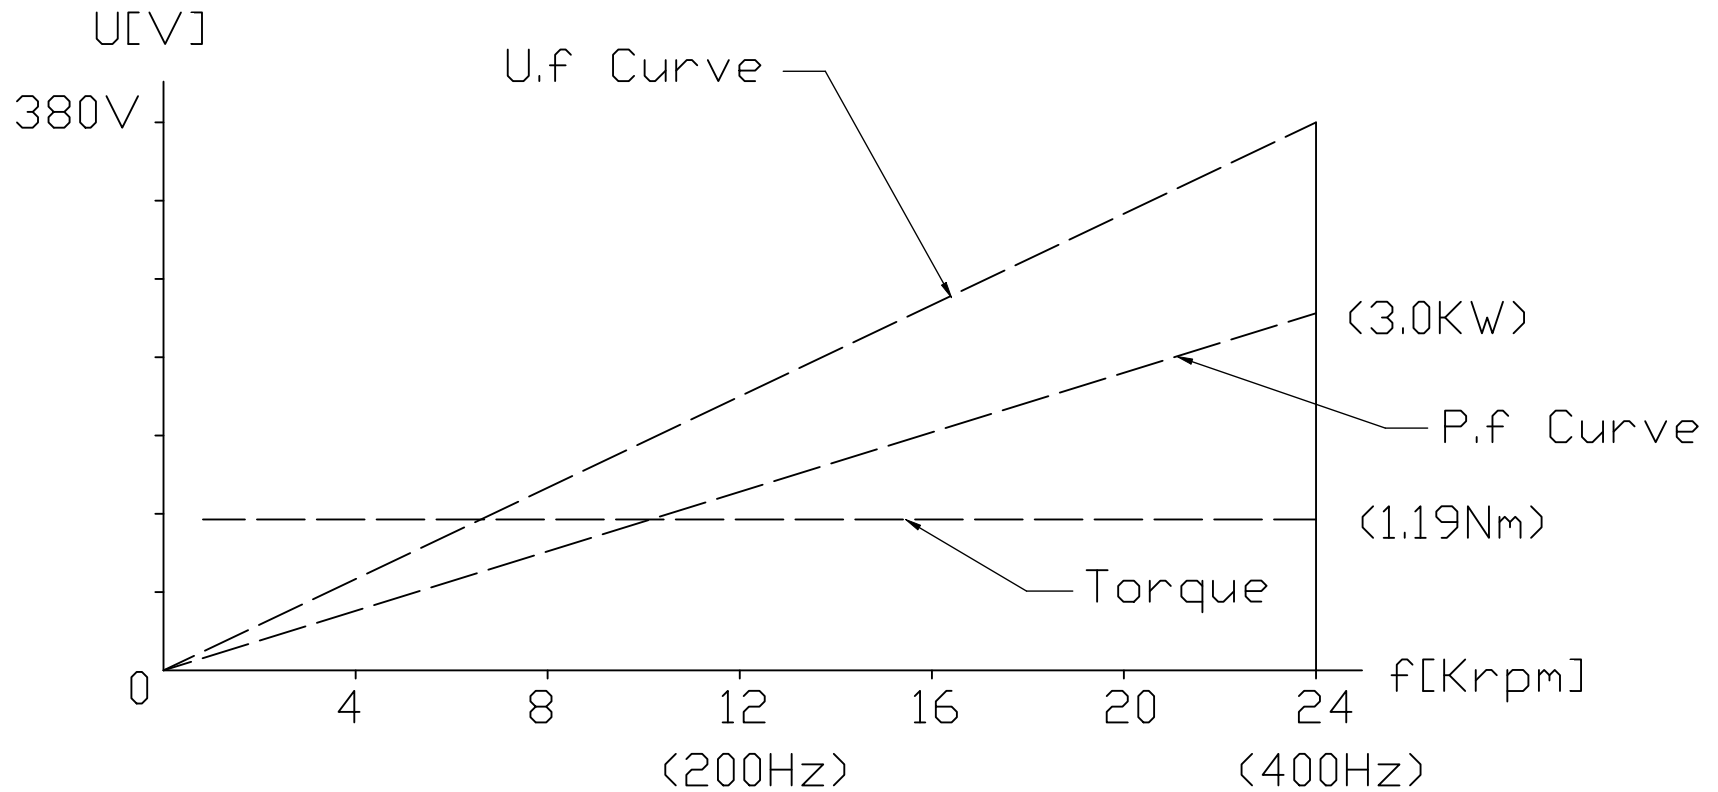

GDZ-24-3
380V 5A 2P

TA: 20°C

Serv: S1

Water cooling