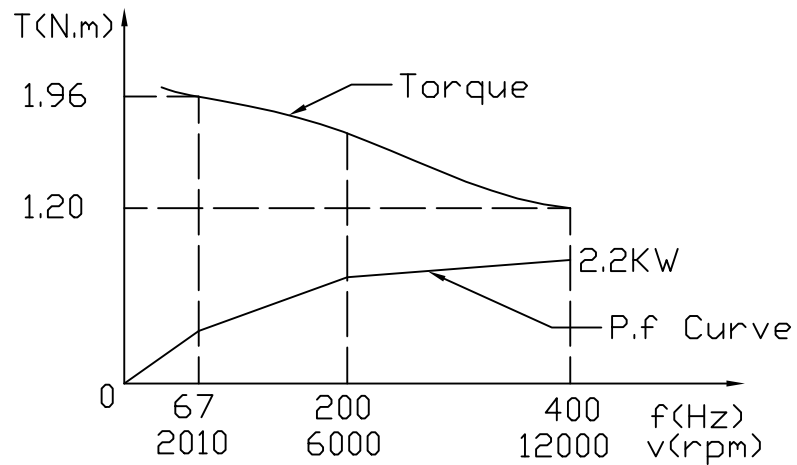

GDK80-12Z/2.2
220V 6.4A 4P

四方V350-2S0022变频器频压曲线
SUNFAR V350-2S0022/U.f Curve

扭矩/功率曲线

TA:20°C Serv:S1 Water cooling