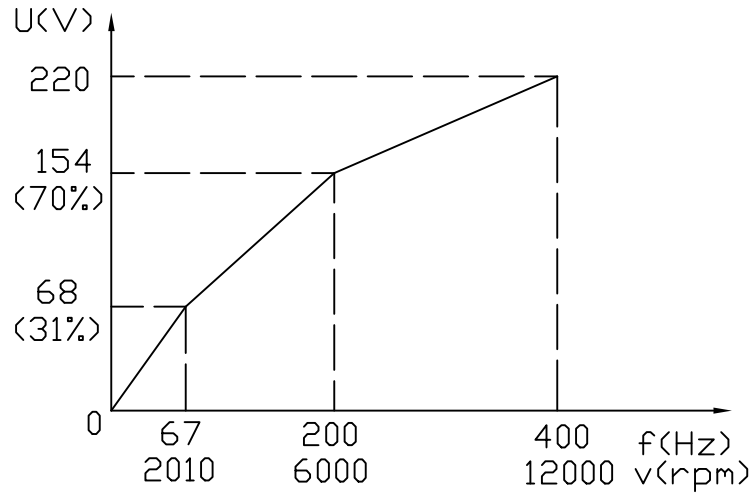

GDK80-12Z/2.2
220V 6.4A 4P

四方V350-2S0022变频器频压曲线
SUNFAR V350-2S0022/U.f Curve

扭矩/功率曲线

TA:20°C Serv:S1 Water cooling