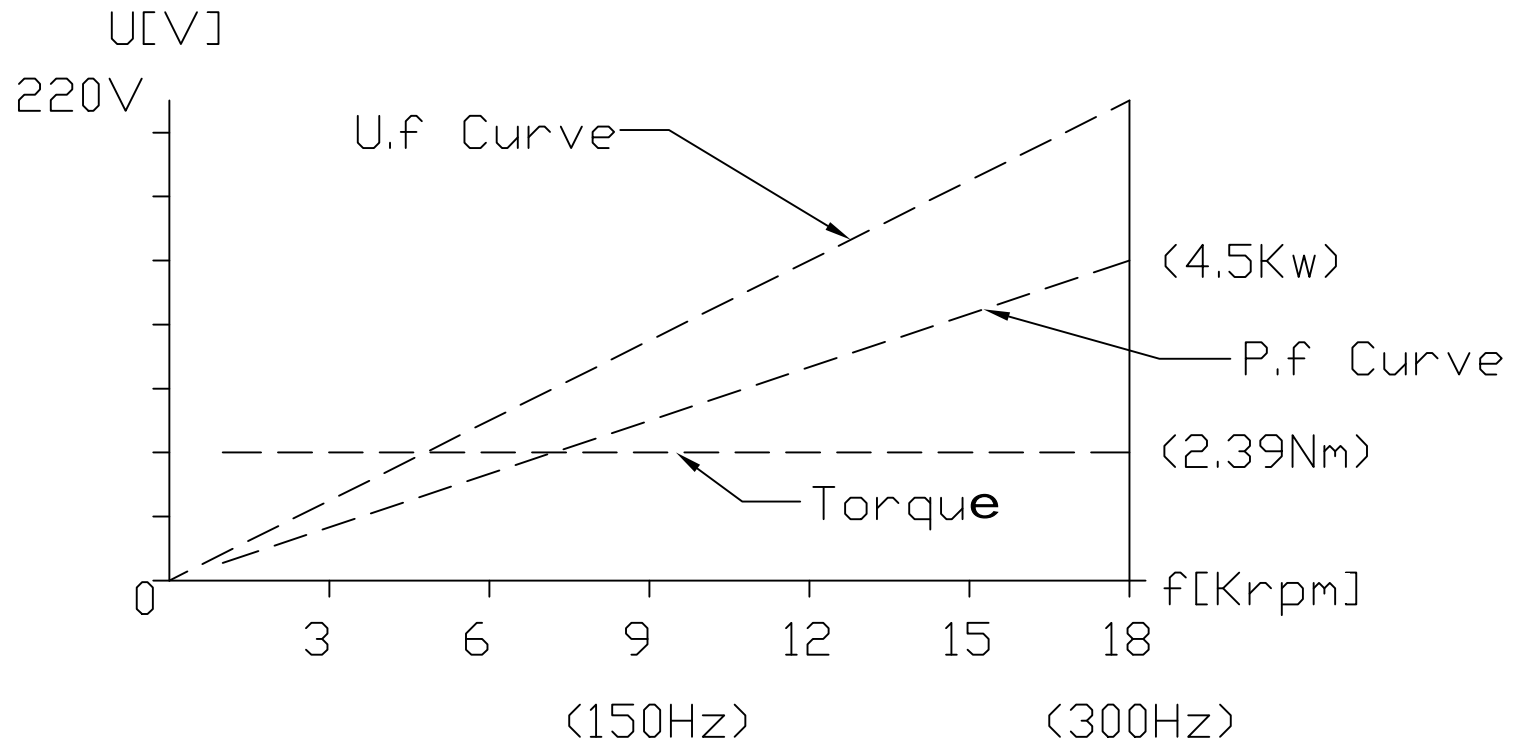

GDF60-18Z/4.5
220V 15.0A 2P

TA:20°C

Serv:S1

air cooling