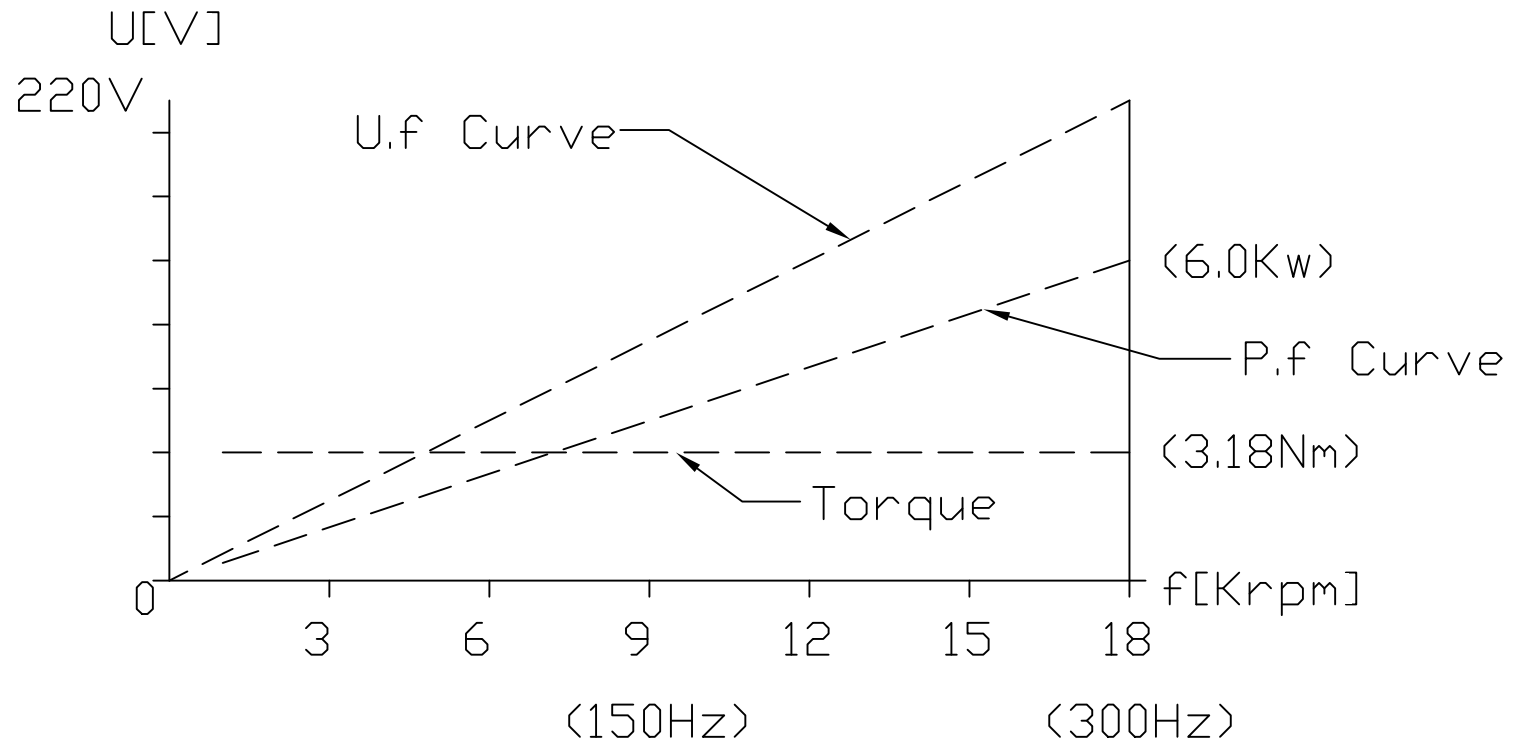

GDF60-18Z/6.0
220V 21.0A 2P

TA:20°C

Serv:S1

air cooling